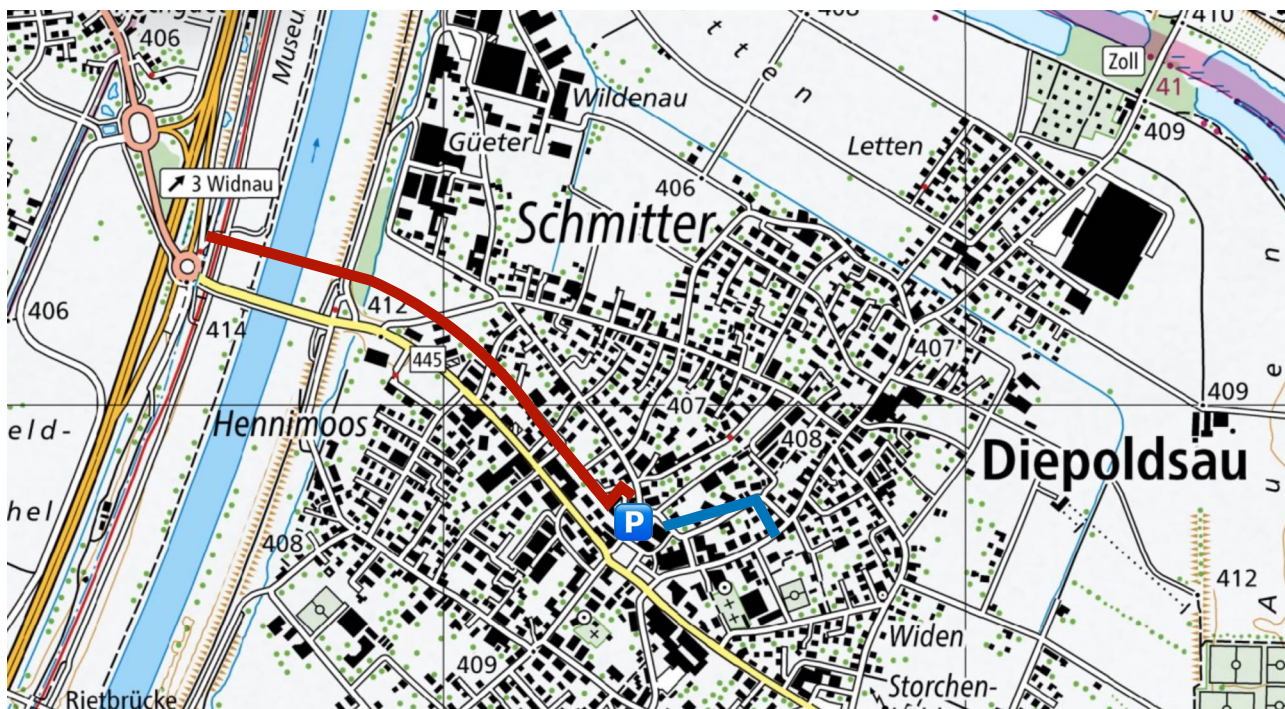

## ANFAHRT

- Fahrstrecke ab Autobahn A13 Ausfahrt 3 (Widnau)
- Fussweg ab der Tiefgarage Dorfplatz Diepoldsau